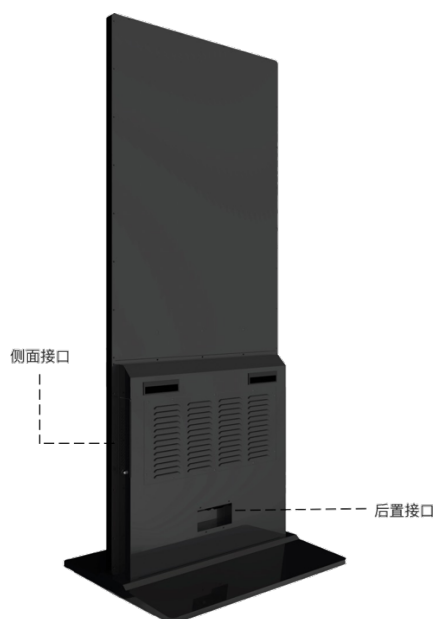

## 产品图片

## 产品特性

- 钢化玻璃&铝合金外框，结构稳定可靠
- 原装 A 规液晶屏，支持 2K 画面显示，16.7M 色素，色彩更绚丽
- 支持 1080P 60fps H.265/H.264 视频编码
- 侧置 2 路 USB，1 路 HDMI，防护门设计，保障数据安全
- 后置 1 路 RJ45，电源开关，满足日常使用需求
- 四核 Cortex-A17 芯片，1.8GHz 主频
- 支持有线/无线网络连接，BT 4.0，4G 模块可选配
- 支持自动循环播放，智能分屏，定时开关机，功能强大
- 二十点触摸，触摸精度 $\leq 1\text{mm}$ ，超 5000 万次使用寿命
- 支持多种客户端软件安装，功能更加强大，应用场景更加广泛

	电源功耗(典型值)	100W
尺寸规格	裸机外形尺寸	1790.0mm×597.9mm×480.0mm
	包装尺寸	1833mm*682mm*143mm
	产品裸机重量	30.5kg
	产品包装后重量	37.5kg
	外观颜色	黑色
	保护玻璃	钢化玻璃
	安装形式	立式
环境因素	工作温度	-5°C~40°C
	工作湿度	10%RH~90%RH
	显示模式	S-IPS, 常黑显示, 透射式